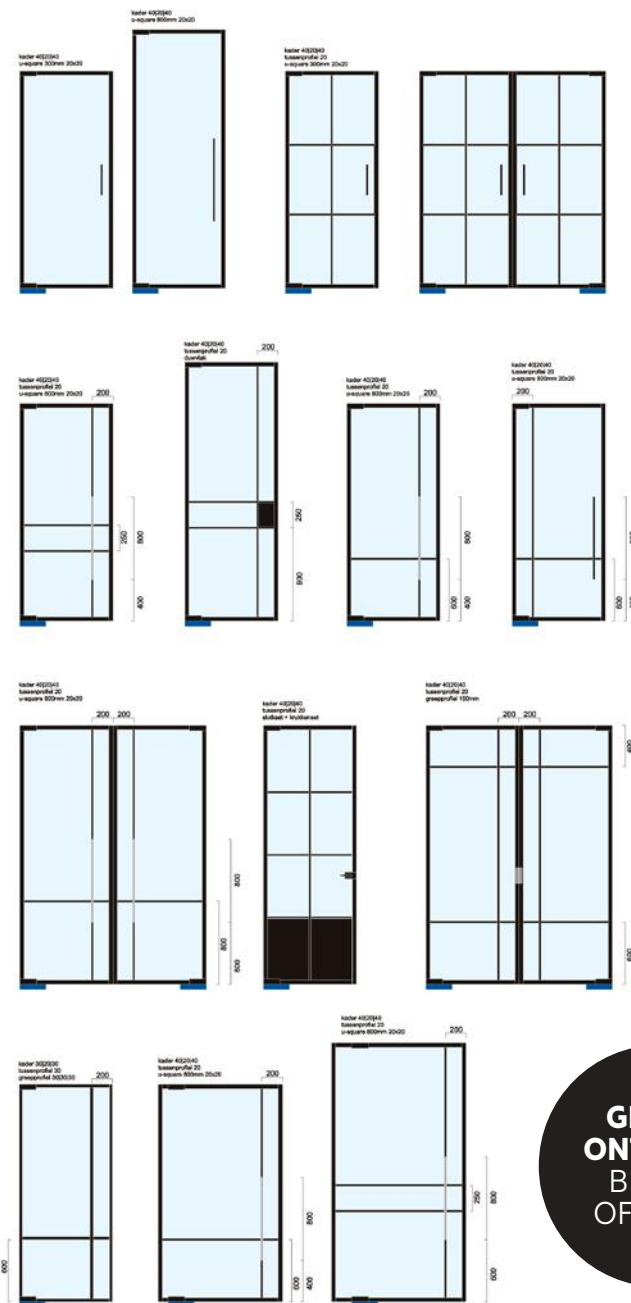

Om het licht van de leefruimte tot in de inkomhal te leiden, werd er gekozen voor glazen deuren. Geen steel look deuren deze keer, maar een bewuste keuze voor een glazen deur zonder stalen kader maar met een strakke verticale handgreep. Een accent dat we ook in andere staalementen in het interieur terugvinden.

Producten in dit project

- » Glazen deuren met een strakke, verticale handgreep
- » De wijnkelder inrichting
- » Douchedeuren op maat

Lees via de qr-code
het volledige artikel

Een strakke vormgeving in steel look

Verder waren ze helemaal te vinden voor een strakke vormgeving, maar niet té clean. Door te kiezen voor een slanke baksteen met een verweerde look hebben ze precies gekregen wat ze zochten.

Producten in dit project

- » Steel look binnendeur
- » Glazen douchewand in steel look

Lees via de qr-code het volledige artikel

**GRATIS
ONTWERP
BIJ UW
OFFERTE**

ERVAAR EN ONTDEK al onze glasheldere mogelijkheden in de **SHOWROOM**