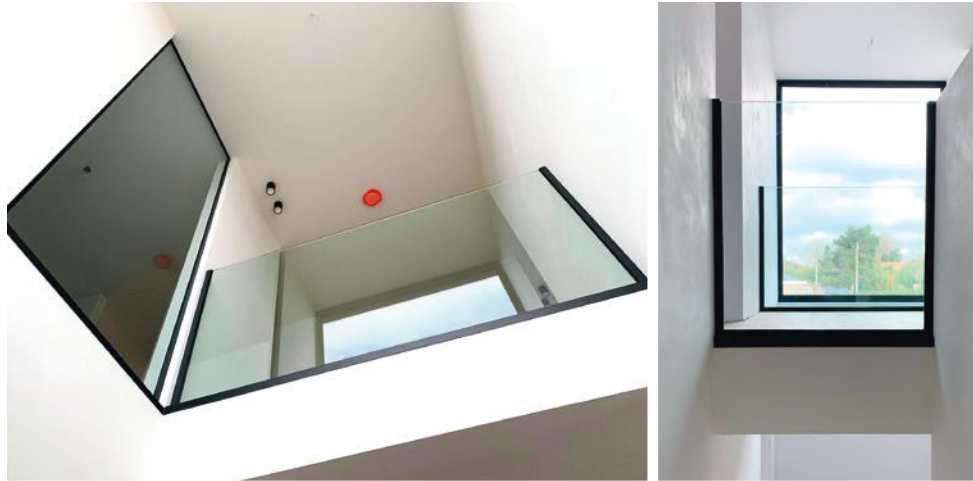

OVERWEEG JE OM TE GAAN VOOR GLAS IN JE INTERIEUR ?

Dan ben je misschien wel te vinden voor de “steellook”. Het is strak, elegant en geeft een extra touch aan je woning.

Bovendien past het het binnen elke interieurstijl, van modern tot klassiek, industrieel of landelijk. Het zou perfect oude stalen raamstijlen kunnen vervangen in een landelijk interieur. Met het strakke uitzicht van deze glazen deuren of scheidingswanden met **steellook**, is evengoed een ideale match voor een moderne woning.

De glazen deuren worden gezet op een vloerveer, dus sluitingen zijn overbodig. Met andere woorden: de deur valt mooi achter jou toe.

Kurt, Kenny & Jill

© Home Sweet Home - Nick Cannaearts

© Home Sweet Home - Nick Cannarts

Om het licht van de leefruimte tot in de inkomhal te leiden, werd er gekozen voor glazen deuren. Geen steel look deuren deze keer, maar een bewuste keuze voor een glazen deur zonder stalen kader maar met een strakke verticale handgreep. Een accent dat we ook in andere staalementen in het interieur terugvinden.