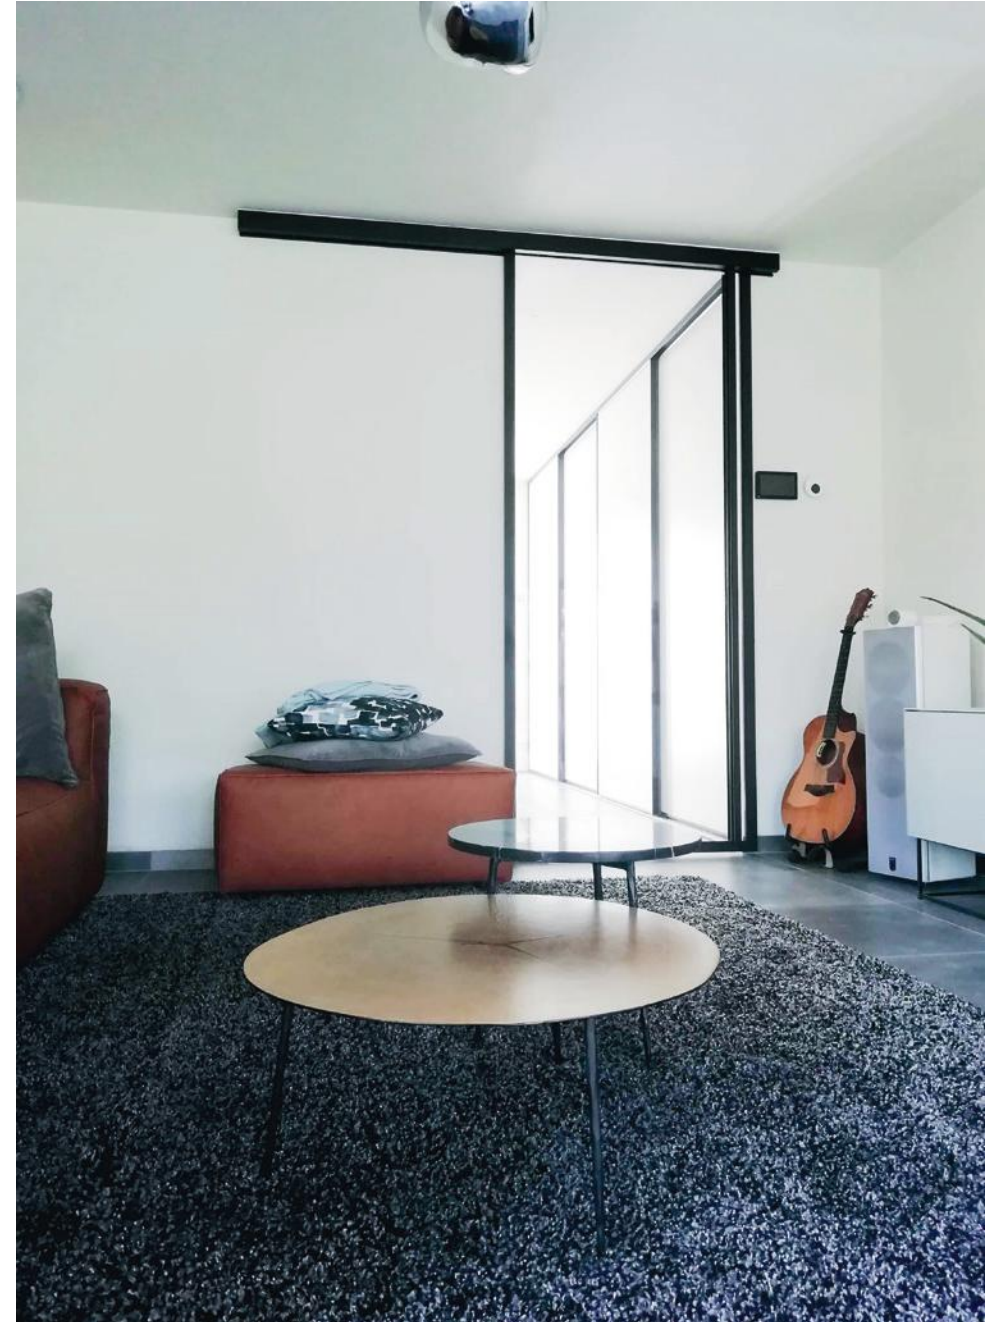

OVERWEEG JE OM TE GAAN VOOR GLAS IN JE INTERIEUR ?

Dan ben je misschien wel te vinden voor de “steellook”. Het is strak, elegant en geeft een extra touch aan je woning.

Bovendien past het het binnen elke interieurstijl, van modern tot klassiek, industrieel of landelijk. Het zou perfect oude stalen raamstijlen kunnen vervangen in een landelijk interieur. Met het strakke uitzicht van deze glazen deuren of scheidingswanden met **steellook**, is evengoed een ideale match voor een moderne woning.

Het sterke aan dit concept is dat het glas de drager blijft. Het is gehard en zeer stevig. Een kader van zwart gelakte aluminium profielen geeft het geheel een unieke look. De fijne afwerking met zwarte silicone en verlijmde tussenprofielen maken het volledig af.

De glazen deuren worden gezet op een vloerveer, dus sluitingen zijn overbodig. Met andere woorden: de deur valt mooi achter jou toe.

Kurt, Kenny & Jill

© Home Sweet Home - Nick Cannaearts

© Home Sweet Home - Nick Cannarts

Een loft story

Omdat de eigenaars het grootste deel van het jaar in Spanje wonen, ruilden ze hun vrijstaande woning in voor een prachtige loft. Deze loft bestaat uit twee samengevoegde appartementen waarvan alle ruimtes geschakeld zijn rond een centrale trappenhal.