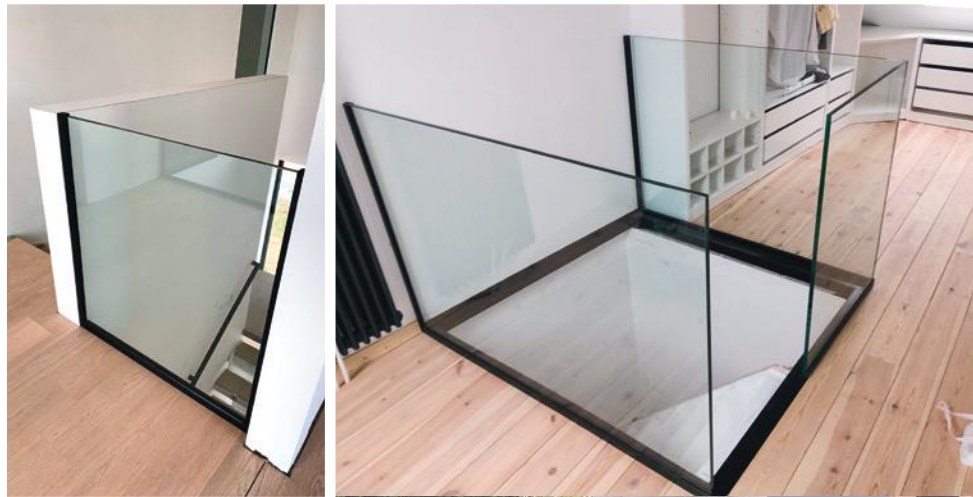

OVERWEEG JE OM TE GAAN VOOR GLAS IN JE INTERIEUR ?

Dan ben je misschien wel te vinden voor de “steellook”. Het is strak, elegant en geeft een extra touch aan je woning.

Bovendien past het het binnen elke interieurstijl, van modern tot klassiek, industrieel of landelijk. Het zou perfect oude stalen raamstijlen kunnen vervangen in een landelijk interieur. Met het strakke uitzicht van deze glazen deuren of scheidingswanden met **steellook**, is evengoed een ideale match voor een moderne woning.

De glazen deuren worden gezet op een vloerveer, dus sluitingen zijn overbodig. Met andere woorden: de deur valt mooi achter jou toe.

Kurt, Kenny & Jill

© Home Sweet Home - Nick Cannaearts

© Home Sweet Home - Nick Cannarts

Een loft story

Omdat de eigenaars het grootste deel van het jaar in Spanje wonen, ruilden ze hun vrijstaande woning in voor een prachtige loft. Deze loft bestaat uit twee samengevoegde appartementen waarvan alle ruimtes geschakeld zijn rond een centrale trappenhal.

Om het licht van de leefruimte tot in de inkomhal te leiden, werd er gekozen voor glazen deuren. Geen steel look deuren deze keer, maar een bewuste keuze voor een glazen deur zonder stalen kader maar met een strakke verticale handgreep. Een accent dat we ook in andere staalementen in het interieur terugvinden.