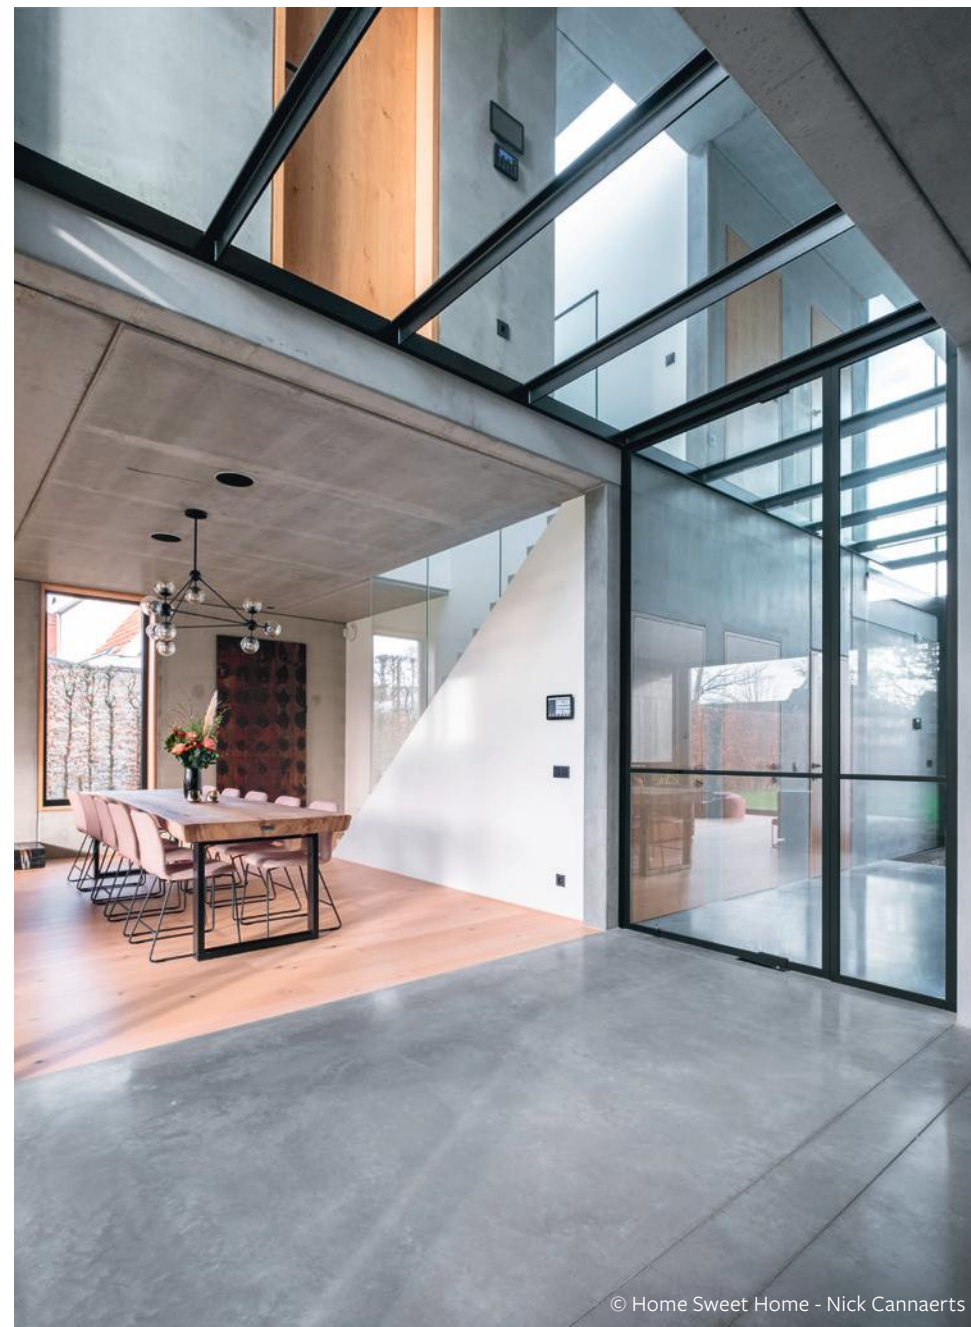

OVERWEEG JE OM TE GAAN VOOR GLAS IN JE INTERIEUR ?

Dan ben je misschien wel te vinden voor de “steellook”. Het is strak, elegant en geeft een extra touch aan je woning.

Bovendien past het het binnen elke interieurstijl, van modern tot klassiek, industrieel of landelijk. Het zou perfect oude stalen raamstijlen kunnen vervangen in een landelijk interieur. Met het strakke uitzicht van deze glazen deuren of scheidingswanden met **steellook**, is evengoed een ideale match voor een moderne woning.

De glazen deuren worden gezet op een vloerveer, dus sluitingen zijn overbodig. Met andere woorden: de deur valt mooi achter jou toe.

Kurt, Kenny & Jill

© Home Sweet Home - Nick Cannaearts

© Home Sweet Home - Nick Cannarts

Een loft story

Omdat de eigenaars het grootste deel van het jaar in Spanje wonen, ruilden ze hun vrijstaande woning in voor een prachtige loft. Deze loft bestaat uit twee samengevoegde appartementen waarvan alle ruimtes geschakeld zijn rond een centrale trappenhal.