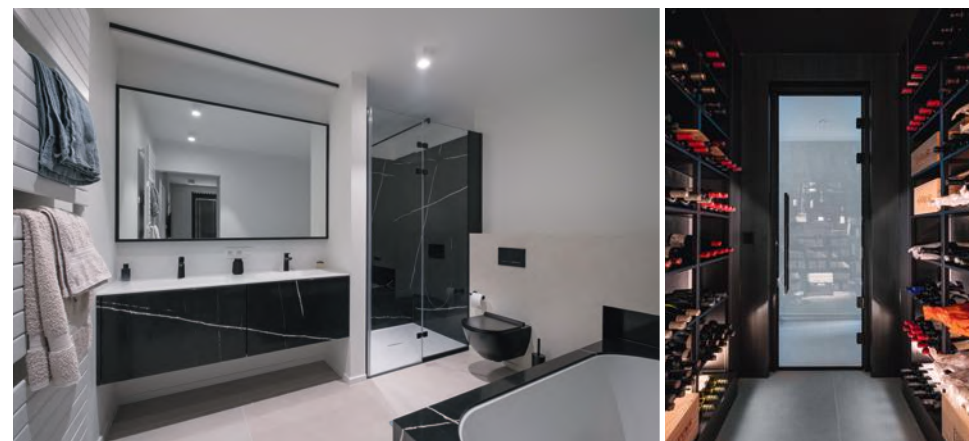

Lees via de qr-code
het volledige artikel