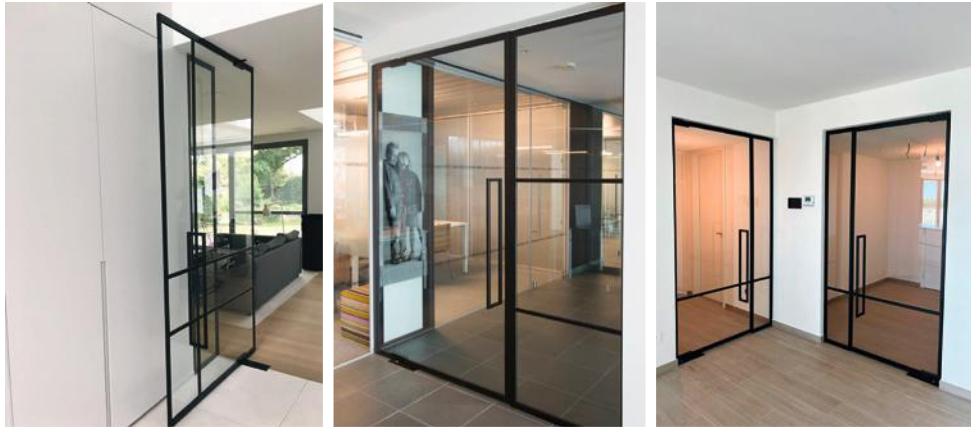

"STEEL" the LOOK

I N S P I R A T I E B R O C H U R E

STEELLOOK ...

... DRAAIDEUREN	05
... SCHUIFDEUREN	09
... BINNENRAMEN & SCHEIDINGSWANDEN	11
... BALUSTRADES	13
... BELOOPBAAR GLAS	15
... DOUCHEWANDEN & DEUREN	17
... HET MOET NIET ALTIJD ZWART ZIJN	19
... PROJECTEN	
... EEN LOFT STORY	21
... GLAZEN WANDEN VERWELKOMEN DAGLICHT	23
... UW IDEE	24
... ENKELE VOORBEELDEN	25
... SHOWROOM	26
... 3D TOER	26
... CONTACT	27

OVERWEEG JE OM TE GAAN VOOR GLAS IN JE INTERIEUR ?

Dan ben je misschien wel te vinden voor de “steellook”. Het is strak, elegant en geeft een extra touch aan je woning.

Bovendien past het het binnen elke interieurstijl, van modern tot klassiek, industrieel of landelijk. Het zou perfect oude stalen raamstijlen kunnen vervangen in een landelijk interieur. Met het strakke uitzicht van deze glazen deuren of scheidingswanden met **steellook**, is evengoed een ideale match voor een moderne woning.

Het sterke aan dit concept is dat het glas de drager blijft. Het is gehard en zeer stevig. Een kader van zwart gelakte aluminium profielen geeft het geheel een unieke look. De fijne afwerking met zwarte silicone en verlijmde tussenprofielen maken het volledig af.

De glazen deuren worden gezet op een vloerveer, dus sluitingen zijn overbodig. Met andere woorden: de deur valt mooi achter jou toe.

Kurt, Kenny & Jill

© Home Sweet Home - Nick Cannaearts

© Home Sweet Home - Nick Cannarts