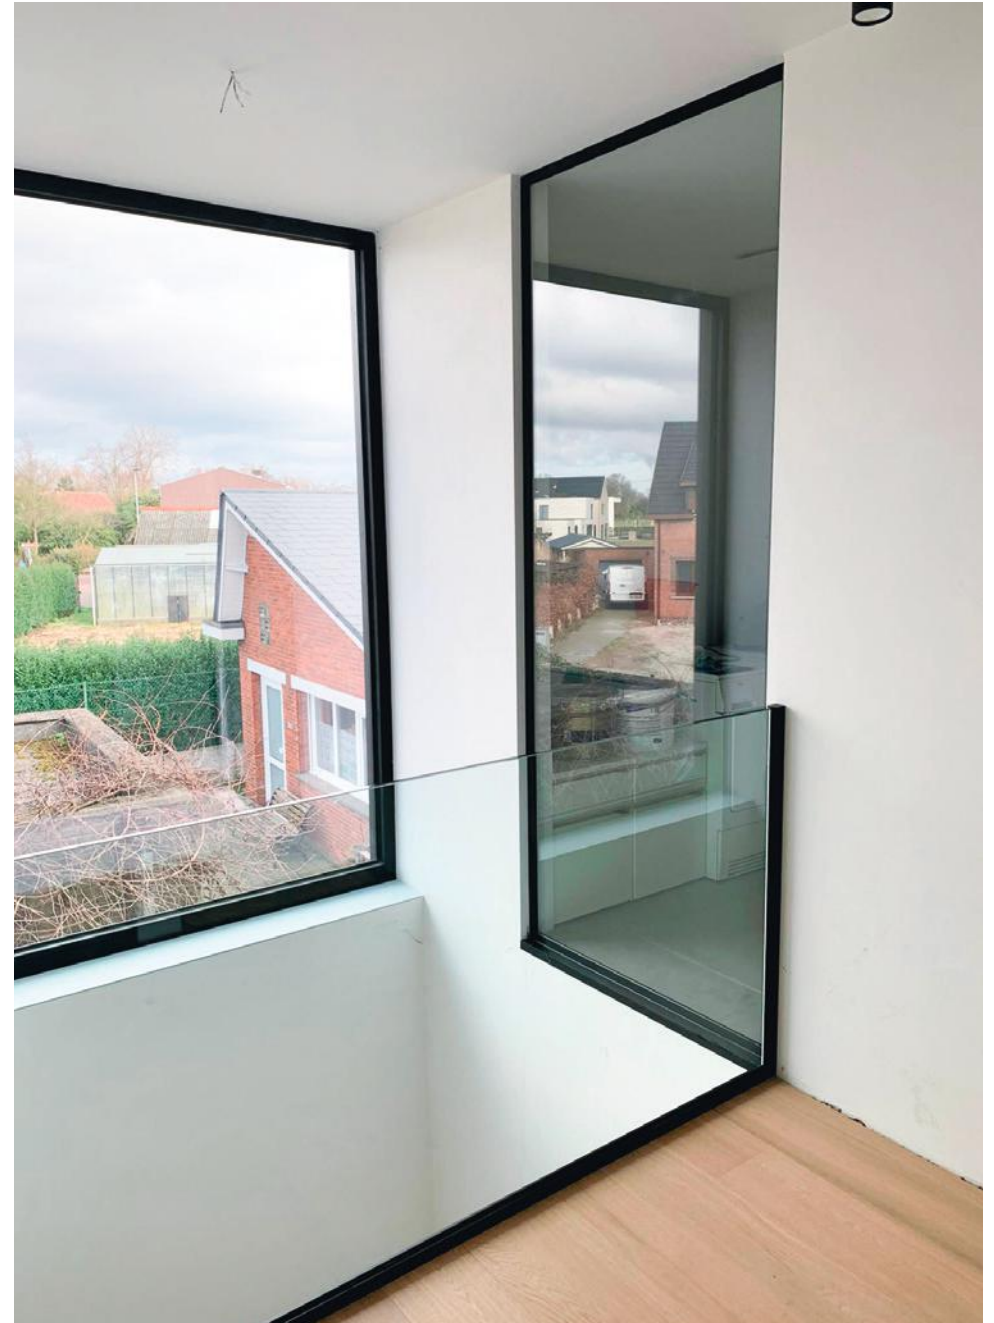

OVERWEEG JE OM TE GAAN VOOR GLAS IN JE INTERIEUR ?

Dan ben je misschien wel te vinden voor de “steellook”. Het is strak, elegant en geeft een extra touch aan je woning.

Bovendien past het het binnen elke interieurstijl, van modern tot klassiek, industrieel of landelijk. Het zou perfect oude stalen raamstijlen kunnen vervangen in een landelijk interieur. Met het strakke uitzicht van deze glazen deuren of scheidingswanden met **steellook**, is evengoed een ideale match voor een moderne woning.

Het sterke aan dit concept is dat het glas de drager blijft. Het is gehard en zeer stevig. Een kader van zwart gelakte aluminium profielen geeft het geheel een unieke look. De fijne afwerking met zwarte silicone en verlijmde tussenprofielen maken het volledig af.

De glazen deuren worden gezet op een vloerveer, dus sluitingen zijn overbodig. Met andere woorden: de deur valt mooi achter jou toe.

Kurt, Kenny & Jill

© Home Sweet Home - Nick Cannaearts

© Home Sweet Home - Nick Cannarts

Een loft story

Omdat de eigenaars het grootste deel van het jaar in Spanje wonen, ruilden ze hun vrijstaande woning in voor een prachtige loft. Deze loft bestaat uit twee samengevoegde appartementen waarvan alle ruimtes geschakeld zijn rond een centrale trappenhal.